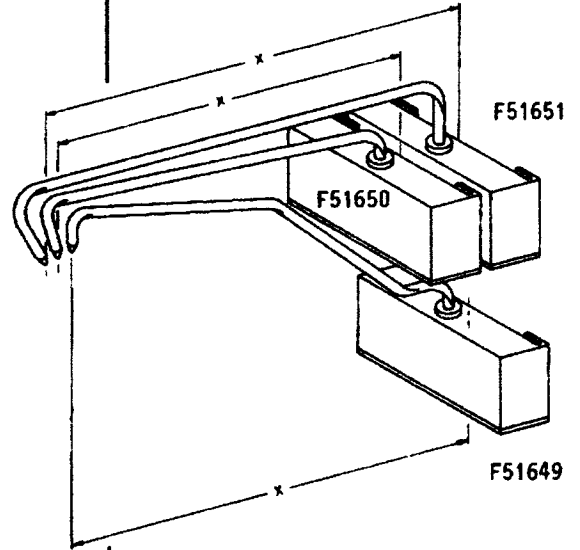

Fibre Tip Disposable Pens
for recording instruments - **Faserschreibfedern**

für Meßgeräte der Firma:

ABB / Metrawatt

Gerätetyp	Ersatzteil-Nr. des Geräte-Herstellers	Tintenfarbe	x = mm	DIA-Nr.
Metracomp LC, LCL, LCJ, LUC, GTA 1221..1233	3.434.064.01	rot	87,5	F51651 -02X-01 W10392
	3.434.065.01			
	3.434.064.02	grün	73,7	F51650 -04X-01 W10391
	3.434.065.02			
	3.434.064.03	blau	80,7	F51649 -03X-01 W10390
	3.434.065.03			
	GTY 343 4058 P01 3.434.058.01	rot	7,0	F51011A-02Z-01

MORAWETZ MESSTECHNIK
www.morawetz.com
office@morawetz.com