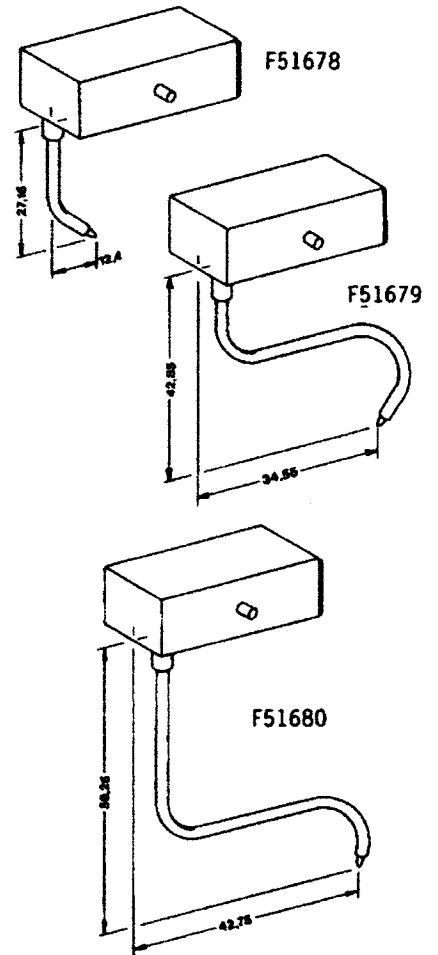

Fibre Tip Disposable Pens

for recording instruments - **Faserschreibfedern**

für Meßgeräte der Firma:

Amrein

Gerätetyp	Ersatzteil-Nr. des Geräte-Herstellers	Tintenfarbe	x = mm	DIA-Nr.	
MS 2L	5301 - 4			F51117 -**Z-01	 F51117
	5302 - 4			F51118 -**Z-01	
Lieferbar in den Farben 01-06					
KS 2L	116707	rot	26,5	F51216 -02Z-01	 Randmarkierungsfeder
	111898	rot		F51296 -02Z-01	 
	111914			W10184	
	116906	blau		F51296 -03Z-01	 
111922			W10185		
KS 6P, KS 6PB, KS 6PD, KS 6P-3L	117010	rot		F51352 -02Z-01 W11005	 
Lieferbar in den Farben 01-06					
KS 1 LA, KS 2 LA, KS 3 LA	116 947	blau	31,7	F51577 -03X-01	
	116 954	rot	29,3	F51578 -02X-01	
	116 962	grün	26,1	F51579 -04X-01	
KS 1 LB, KS 2 LB, KS 3 LB	118 034	rot		F51577 -02X-01	 F51579 F51578 F51577
	118 042	blau		F51578 -03X-01	
	118 962	grün		F51579 -04X-01	
<p>MORAWETZ MESSTECHNIK www.morawetz.com office@morawetz.com</p>					

Fibre Tip Disposable Pensfor recording instruments - **Faserschreibfedern**

für Meßgeräte der Firma:

Airflow

Gerätetyp	Ersatzteil-Nr. des Geräte-Herstellers	Tintenfarbe	x = mm	DIA-Nr.	
Thermo-Hygrograph 3-1124, 3-1134, 3-1154-1/5, 3-1154-1/10	44521	violett	4,5	F51132 -06R-01	
	44522	rot		F51132 -02R-01	
	44523	schwarz		F51132 -01R-01	
	44524	grün		F51132 -04R-01	
	44527	dunkelgrün		F51132 -04X-01	
	44528	braun		F51132 -05R-01	
	44529	blau		F51132 -03R-01	
MORAWETZ MESSTECHNIK www.morawetz.com office@morawetz.com					

Gerätetyp	Ersatzteil-Nr. des Geräte-Herstellers	Tintenfarbe	x = mm	DIA-Nr.
ES 1 LC,	116 996	blau		F51678 -03X-01
ES 2 LC,	116 988	rot		F51679 -02X-01
ES 3 LC	116 980	grün		F51680 -04X-01

MORAWETZ MESSTECHNIK
 www.morawetz.com
 office@morawetz.com

Gerätetyp	Ersatzteil-Nr. des Geräte-Herstellers	Tintenfarbe	x = mm	DIA-Nr.
		rot grün blau	4,0 12,0 19,5	F51111 -02S-01 F51112 -04S-01 F51113 -03S-01
RP 100, S 3 VC		rot grün blau	10,0 12,5 15,0	F51560 -02X-01 W10364 F51561 -04X-01 W10365 F51562 -03X-01 W10366
MORAWETZ MESSTECHNIK www.morawetz.com office@morawetz.com				