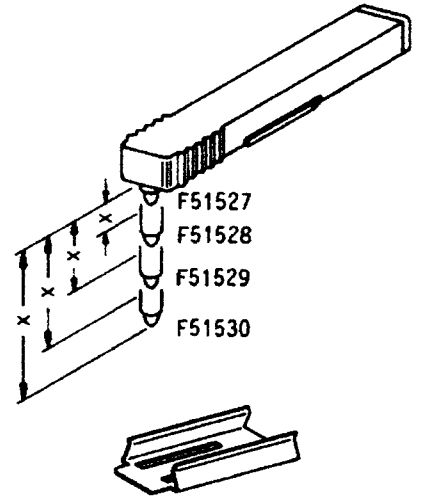

**Fibre Tip Disposable Pens**  
for recording instruments

**- Faserschreibfedern**  
für Meßgeräte der Firma:

**Comeureg**

Gerätetyp	Ersatzteil-Nr. des Geräte-Herstellers	Tintenfarbe	x = mm	DIA-Nr.
	954/20 954/30 954/40	blau rot schwarz	61,0	F51029 -03S-01 F51029 -02S-01 F51029 -01S-01
		lieferbar in den Farben 01-06		
			3,5 9,3 15,2 21,0	F51527 -**Z-05 F51528 -**Z-05 F51529 -**Z-05 F51530 -**Z-05 W10387
		lieferbar in den Farben 01-04 und 06		