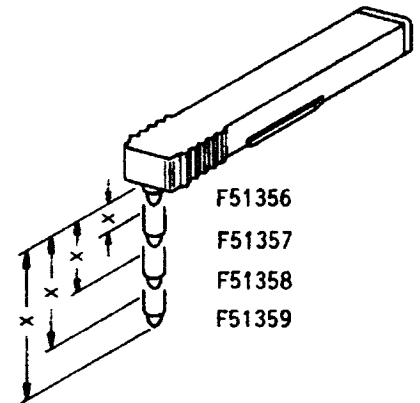

MORAWETZ MESSTECHNIK
www.morawetz.com
office@morawetz.com

Fibre Tip Disposable Pens

for recording instruments - **Faserschreibfedern**

für Meßgeräte der Firma:

Fischer & Porter

Gerätetyp	Ersatzteil-Nr. des Geräte-Herstellers	Tintenfarbe	x = mm	DIA-Nr.
	141 D001 U17	schwarz	3,5	F51356 -01Z-05
	141 D001 U21	rot		F51356 -02Z-05
	141 D001 U25	blau		F51356 -03Z-05
	141 D001 U29	grün		F51356 -04Z-05
	141 D001 U18	schwarz	9,3	F51357 -01Z-05
	141 D001 U22	rot		F51357 -02Z-05
	141 D001 U26	blau		F51357 -03Z-05
	141 D001 U30	grün		F51357 -04Z-05
	141 D001 U19	schwarz	15,2	F51358 -01Z-05
	141 D001 U23	rot		F51358 -02Z-05
	141 D001 U27	blau		F51358 -03Z-05
	141 D001 U31	grün		F51358 -04Z-05
	141 D001 U20	schwarz	21,0	F51359 -01Z-05
	141 D001 U24	rot		F51359 -02Z-05
	141 D001 U28	blau		F51359 -03Z-05
	141 D001 U32	grün		F51359 -04Z-05
	652 B301 U01		161,4	W10250
	652 B301 U02		174,1	W10251
	652 B301 U03		148,6	W10252
	652 B301 U04		167,8	W10253
	652 B301 U05		172,5	W10254