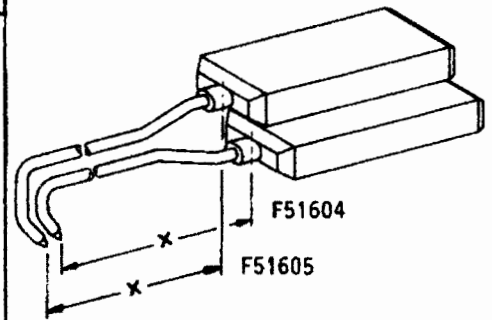

51-1202, 51-1212-1, 51-1320		blau	73,0	F51621 -03S-03 RL 621
		rot	75,0	F51622 -02S-03 RL 622
		grün	77,0	F51623 -04S-03 RL 623

MORAWETZ MESSTECHNIK
www.morawetz.com
office@morawetz.com

Fibre Tip Disposable Pens - Faserschreibfedern
 for recording instruments für Meßgeräte der Firma: