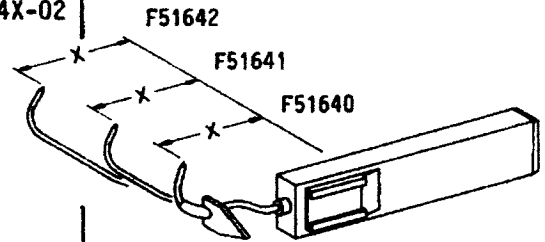

Fibre Tip Disposable Pens - Faserschreibfedern
for recording instruments für Meßgeräte der Firma:

Fischer & Porter

Gerätetyp	Ersatzteil-Nr. des Geräte-Herstellers	Tintenfarbe	x = mm	DIA-Nr.
51 2202,	E42204 C11	rot	28,1	F51640 -02X-02
51 3202,	E42204 C12	blau	29,6	F51641 -03X-02
51 4202	E42204 C13	grün	30,7	F51642 -04X-02

MORAWETZ MESSTECHNIK
www.morawetz.com
office@morawetz.com