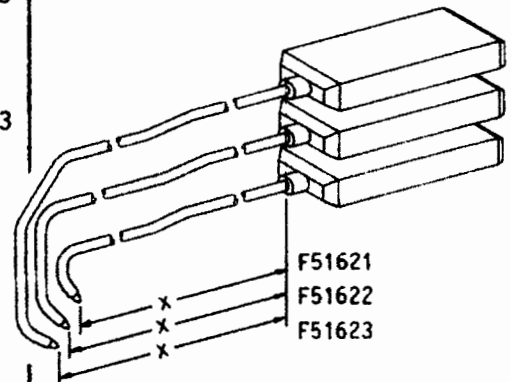

MORAWETZ MESSTECHNIK
www.morawetz.com
office@morawetz.com

Fibre Tip Disposable Pens

for recording instruments - **Faserschreibfedern**

für Meßgeräte der Firma:

Fischer & Porter

Gerätetyp	Ersatzteil-Nr. des Geräte-Herstellers	Tintenfarbe	x = mm	DIA-Nr.
51-1302, 51-1309		blau	78,0	F51604 -03S-03
		rot	79,5	F51605 -02S-03
				RL 6045

51-1202, 51-1212-1, 51-1320		blau	73,0	F51621 -03S-03 RL 621
		rot	75,0	F51622 -02S-03 RL 622
		grün	77,0	F51623 -04S-03 RL 623

MORAWETZ MESSTECHNIK
www.morawetz.com
office@morawetz.com

Fibre Tip Disposable Pens - Faserschreibfedern
 for recording instruments für Meßgeräte der Firma: