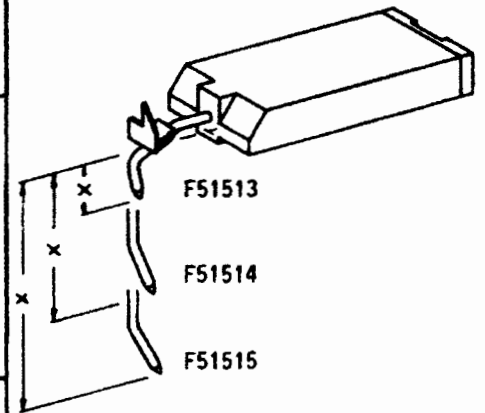

Fibre Tip Disposable Pens
for recording instruments

- Faserschreibfedern
für Meßgeräte der Firma:

Jaquet

Gerätetyp	Ersatzteil-Nr. des Geräte-Herstellers	Tintenfarbe	x = mm	DIA-Nr.	
KOS 144			7,5	F51063 -**S-01 W10115	
		lieferbar in den Farben 01-06			
Serie KSQ 700, Typ 701, Typ 702, Typ 703	E7861, 341 A-71373 E7862 341 A-71374 E7863 341 A-71375	rot grün blau	6,6 15,6 25,2	F51534 -02X-01 F51535 -04X-01 F51536 -03X-01	 <p>F51534 F51535 F51536</p>
KSQ 500, KSQ 600, KSQ 800	E5802, 330 L-70762 E5803, 330 L-70763 E5806, 330 L-70764	2 Farben 3 Farben 6 Farben		D71002 -62X-01 D71002 -63X-01 D71002 -66X-01	 <p>MORAWETZ MESSTECHNIK www.morawetz.com office@morawetz.com</p>

"FIBRODIAN®" - Faserschreibfedern

für Meßgeräte der Firma:

Juchheim

Gerätetyp	Ersatzteil-Nr. des Geräte-Herstellers	Tintenfarbe	x = mm	DIA-Nr.
LS1k-44m/4, LS1k-44m/2,vk, LS1k-44ms/4, LS1k-44ms/2,vk, LS1k-44mgk/4, LS1k-44mgk/2,vk	7000 48075	blau	6,4	F51513 -03X-01
LS2k-44m/4, LS2k-44m/2,vk, LS2k-44mg/4, LS2k-44mg/2,vk, LS2k-44mgk/4, LS2k-44mgk/2,vk	7000 48075	blau	6,4	F51513 -03X-01
	7000 48076	rot	19,0	F51514 -02X-01
LS3k-44m/4, LS3k-44m/2,vk, LS3k-44mg/4, LS3k-44mg/2,vk, LS3k-44mgk/4, LS3k-44mgk/2,vk	7000 48075	blau	6,4	F51513 -03X-01
	7000 48076	rot	19,0	F51514 -02X-01
	7000 48077	grün	31,9	F51515 -04X-01
LS1k-44s/4(2)	7000 45267	blau	10,4	F51609 -03Z-01
PD..v-44/...., PD..v-96/...	7000 40561 7000 40562 7000 40563 7000 40564	2 Farben 3 Farben 6 Farben 1 Farbe		D71014 -62X-01 D71014 -63X-01 D71014 -66X-01 D71014 -61X-01